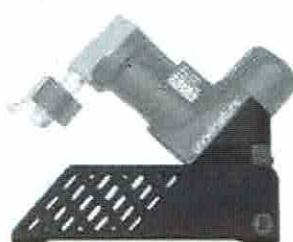

Lätt att använda

Fällorna är lätta att ställa in och sätta upp, både inomhus och utomhus. Fällan levereras med en hållare som är lätt att fästa vid ett träd eller en trästolpe. Om du hellre ställer fällan på marken kan du beställa genomgångshållaren.

Ständig kontroll

Eftersom fällan kan aktiveras 24 gånger per patron och sedan återställs automatiskt är det inte nödvändigt att kontrollera den. Det räcker med att installera den.

Hållbart

Fällorna håller länge. De är konstruerade för inomhusbruk men har också testats i krävande utomhusmiljöer.